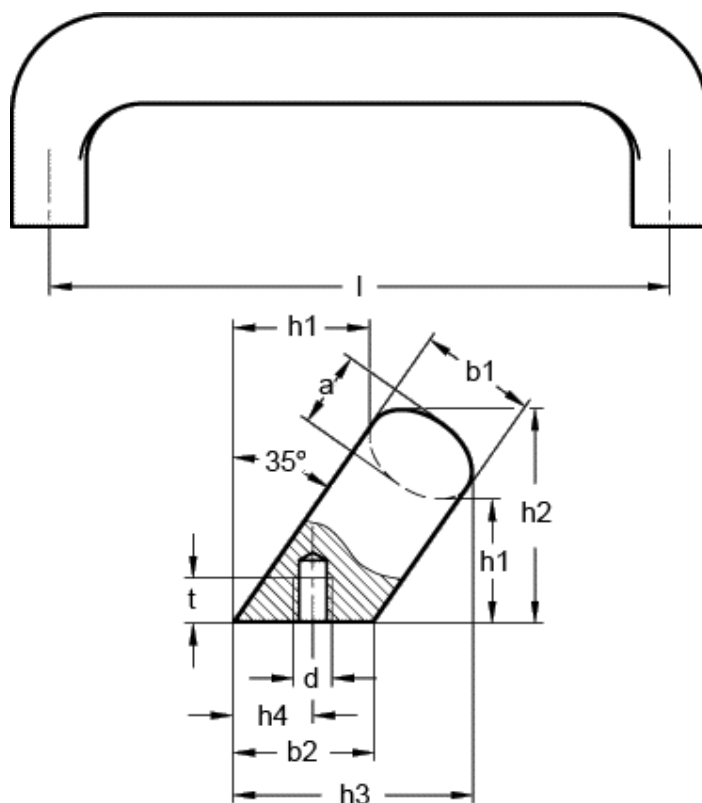

Varenummer: 20176148

Beskrivelse: E+G Bøjlegreb GN 565.2-20-112-SW

## Mål

$a$	= 13	$l$	= 112
$b_1$	= 20	$r$	= 13
$b_2$	= 24	$t$ min	= 10
$d$	= M6		
$h_1$	= 32		
$h_2$	= 48		
$h_3$	= 50		
$h_4 + 1$	= 13.5		